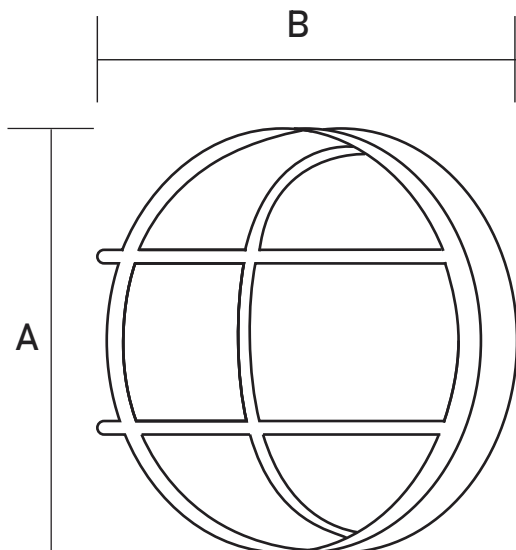

# Tortuga exterior redonda con rejilla

## Aplicación

Utilizada mayormente para iluminación de espacios externos como balcones, pasillos, entradas, jardines, parques, etc.

## Características

- Diseño moderno para respetar la estética de las áreas en decoración.
- Cuerpo de aleación en aluminio y difusor de vidrio.
- Sistema de fijación incluido.
- Tipo de Montaje: sobrepuesto a la pared.
- No incluye ampolleta. Base: E27

## Dimensiones

Código	Dimensiones	
	A	B
ZY-5003	180mm	95mm