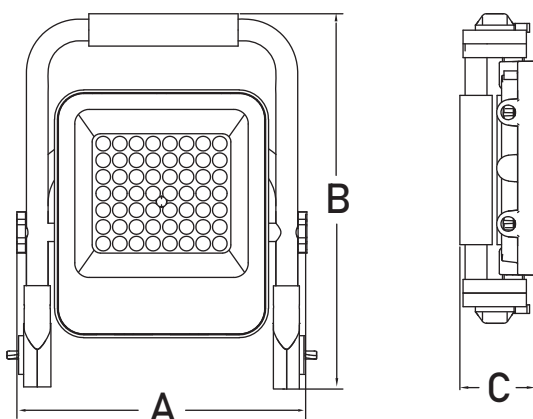

## Características

- Led SMD 2835.
- Posición ajustable en 360°.
- Incluye cable para recargar su batería.
- Material: Aleación de aluminio.
- Batería de 10000mAh.
- Manilla con protección de goma resistente.
- Temperatura de trabajo: -20 °C a +50 °C.
- Vida útil: 50.000 Horas.

## Dimensiones

Código	Dimensiones		
	A	B	C
TG01-30W	217.5 mm	279.8 mm	56.6 mm
TG01-50W	244.5 mm	324 mm	59.4 mm